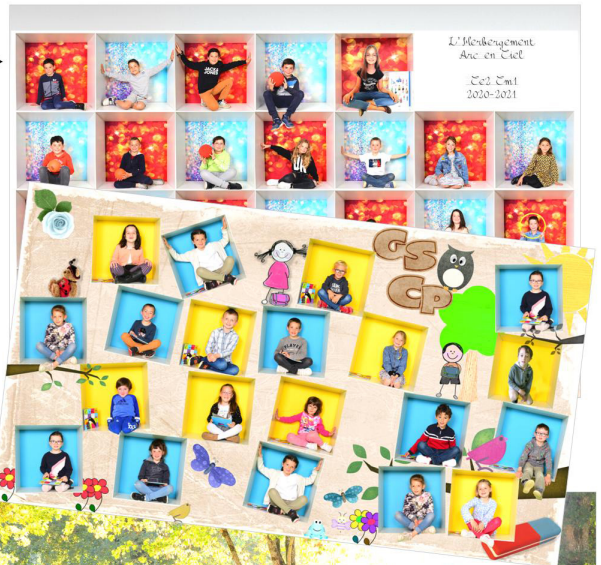

Format 20x30
« Cubes » 4.90€

Format 20x30
Classique 3.80€
Avec cartonnage personnalisé